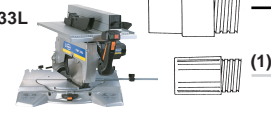

TM33L/TS33L