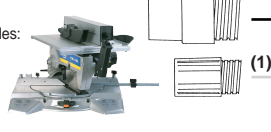

TM43L/TS48L

Modelos
Models/Modèles:
AL96, BL96
+Adaptador/
Fitting
Adaptateur:
4304061