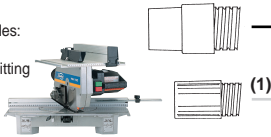

ESPAÑOL • ENGLISH • FRANÇAIS

TM72C/TS72C

Modelos
Models/Modèles:
X80, Y80
+Adaptador/Fitting
Adaptateur:
9004062