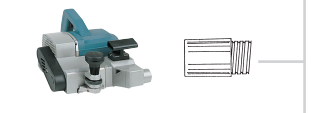

GR20L

CE35E

Modelo
 Model/Modèle: **J71**
 +Adaptador/Fitting
 Adaptateur:
 3502102

CE89E

CE96H

AP98

**AS182K/AS282K
 AS382L**

**Posibilidad de
 conectar dos máquinas
 al mismo tiempo.**

Two machines can be
 connected at the same
 time.
*Possibilité de connecter
 deux machines au meme
 temps.*

**LR46L
 LRE46L**

**LRT84H
 LR84H
 LRE84H**

RTE84H

**RTE146L
 RTE46L**

RT88C

**LB31E
 AF11**

Modelos/Models
 Modèles:
M75
 +Adaptador
 Fitting Adaptateur:
 4103031